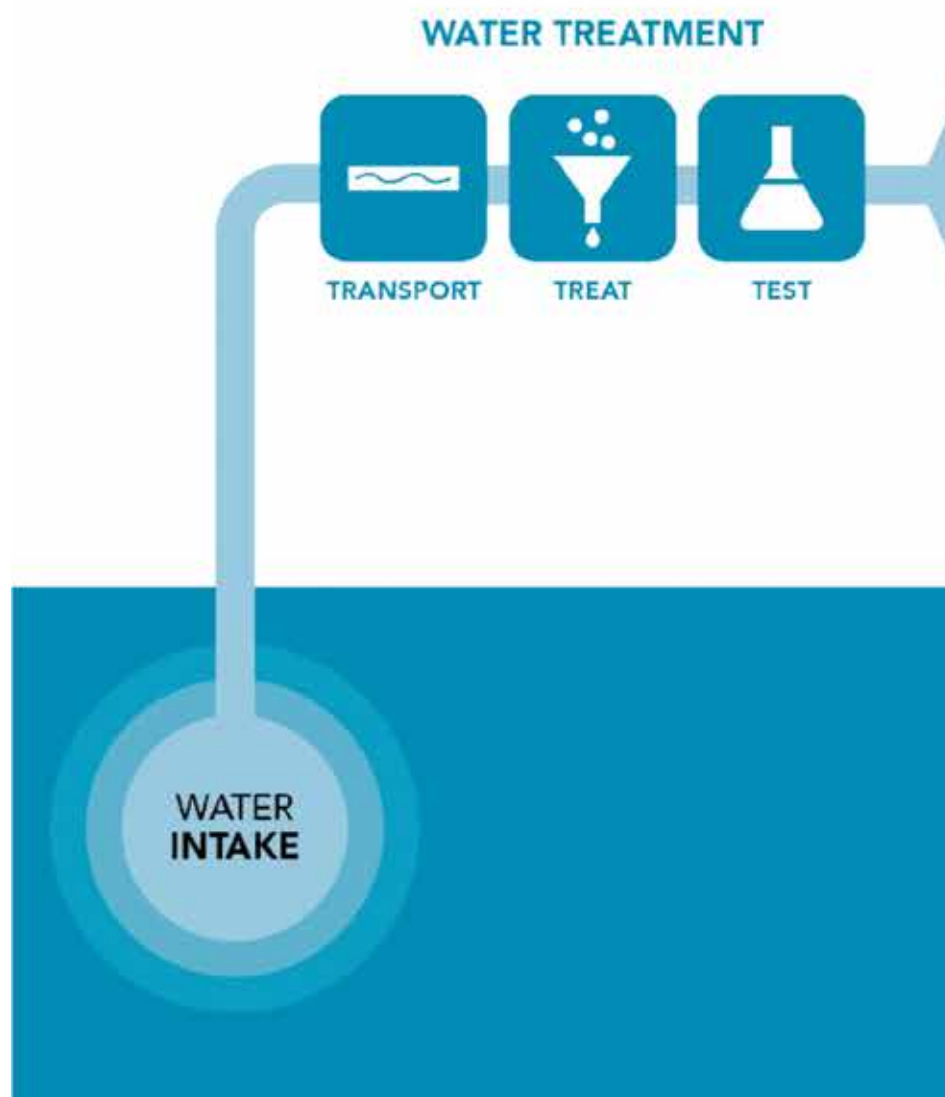

Copriamo l'intero ciclo dell'acqua

Dal trattamento idrico, ai consumatori finali, al trattamento delle acque di scarico, Xylem possiede le dimensioni e l'esperienza applicativa per affrontare le sfide rappresentate dall'intero ciclo idrico.

Il ruolo di Xylem nel ciclo idrico può essere suddiviso in Infrastrutture e Applicazioni Idriche.

Riferendosi ad Infrastrutture Idriche - che comprendono il 60% dell'attività in Xylem - si fa riferimento alle attività previste dalla raccolta idrica da una sorgente, la distribuzione e, successivamente, la depurazione delle acque di scarico prima dell'immissione nell'ambiente. Ciò coinvolge tre applicazioni strettamente collegate: il trasporto, il trattamento e l'analisi - per due tipologie di clienti, i servizi pubblici e gli impianti industriali.

Quando invece ci si riferisce ad Applicazioni Idriche - che riguardano il restante 40% dell'attività di Xylem - si fa riferimento a tutte le applicazioni - o impieghi - dell'acqua nella vita quotidiana. I clienti si rivolgono a Xylem per trovare soluzioni in tre principali tipologie di applicazioni: l'edilizia residenziale e commerciale, l'industria e l'irrigazione e l'agricoltura.

Grazie all'ampia esperienza maturata nel ciclo idrico, Xylem vanta un portafoglio prodotti in grado di offrire soluzioni ai nostri clienti in qualsiasi fase di questo ciclo.